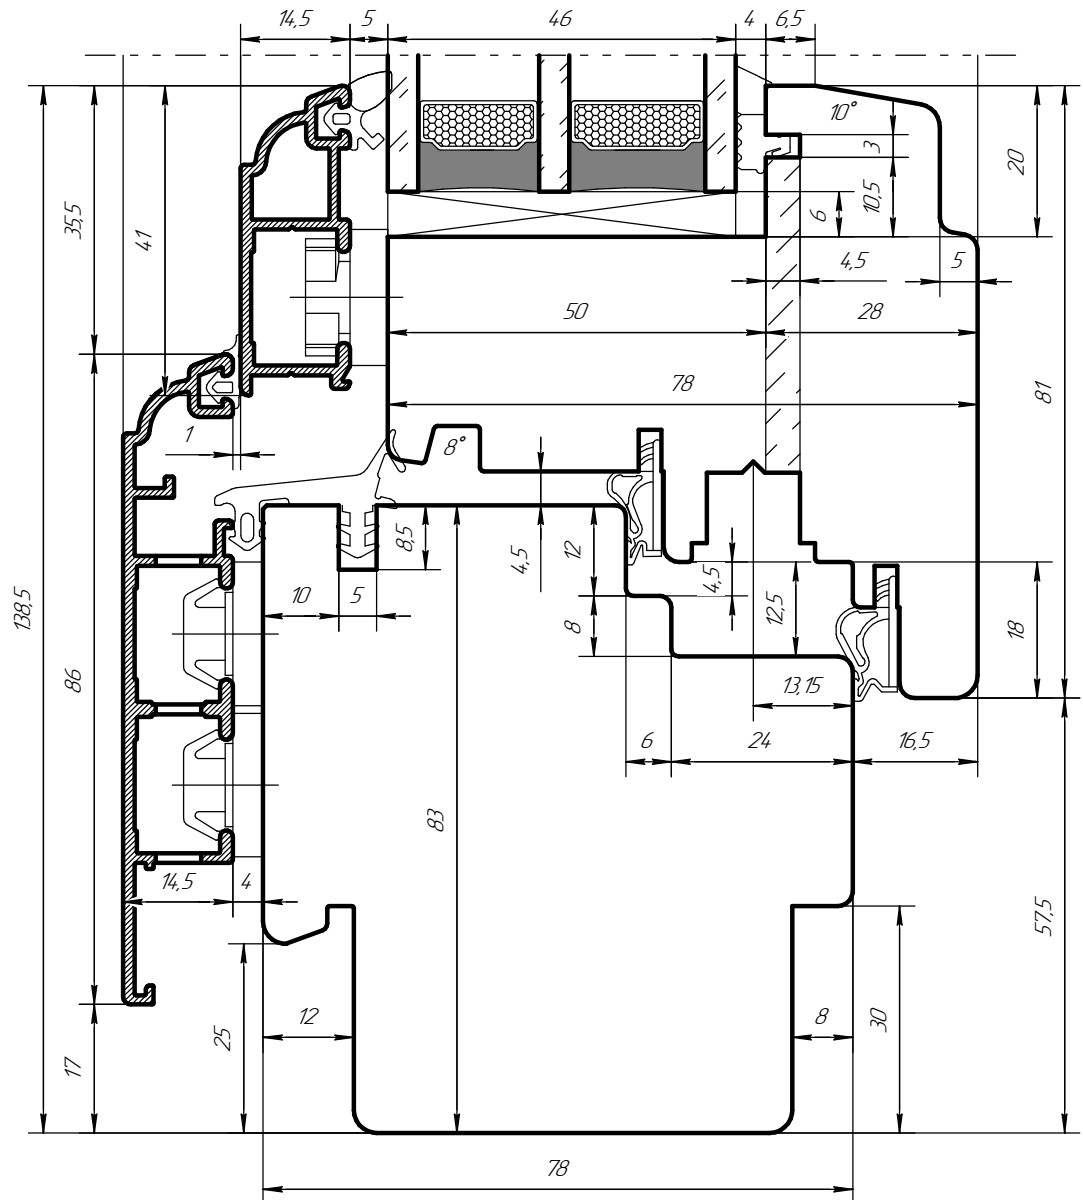

WOODER
WINDOWS DOORS
WINTER GARDENS

AL78
Rustik

Масштаб 1:1