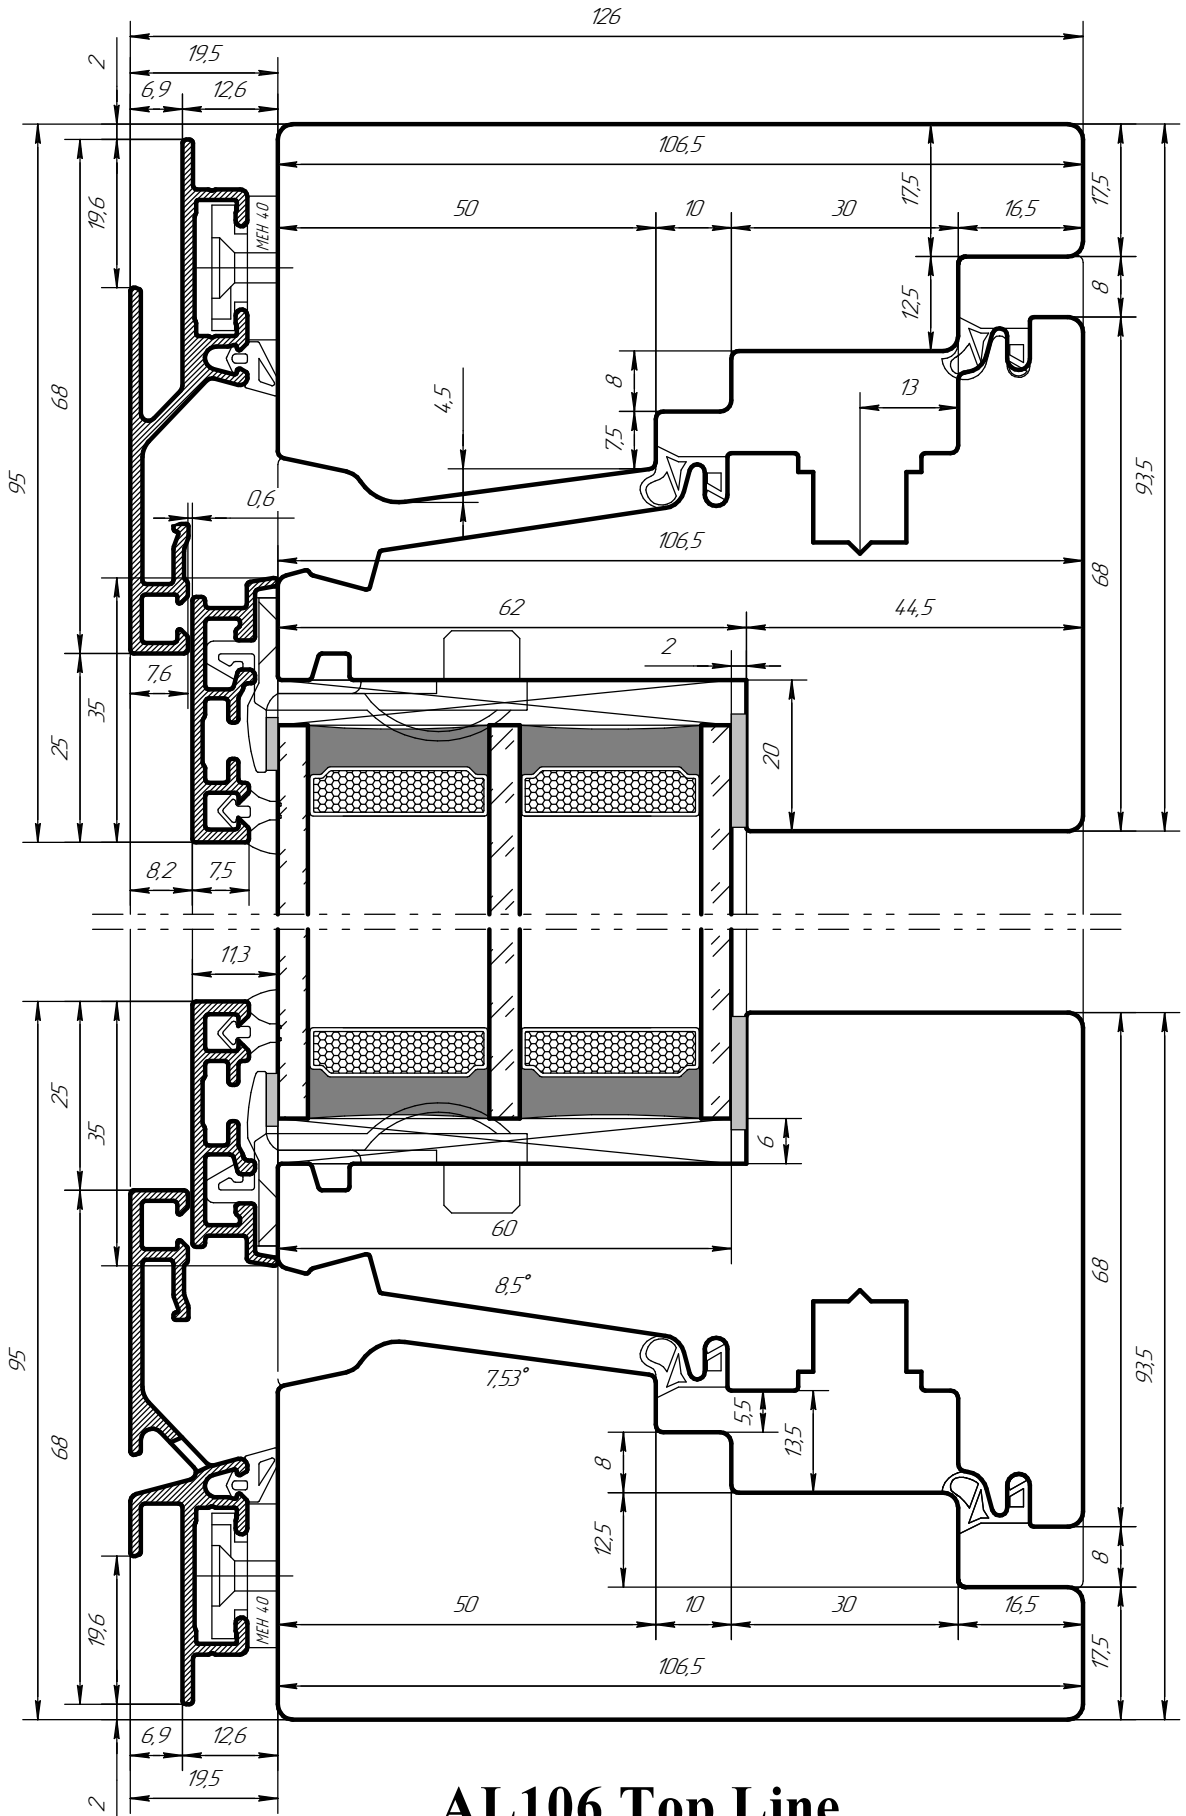

WOODER
WINDOWS DOORS
WINTER GARDENS

AL106 Top Line

Масштаб 1:1