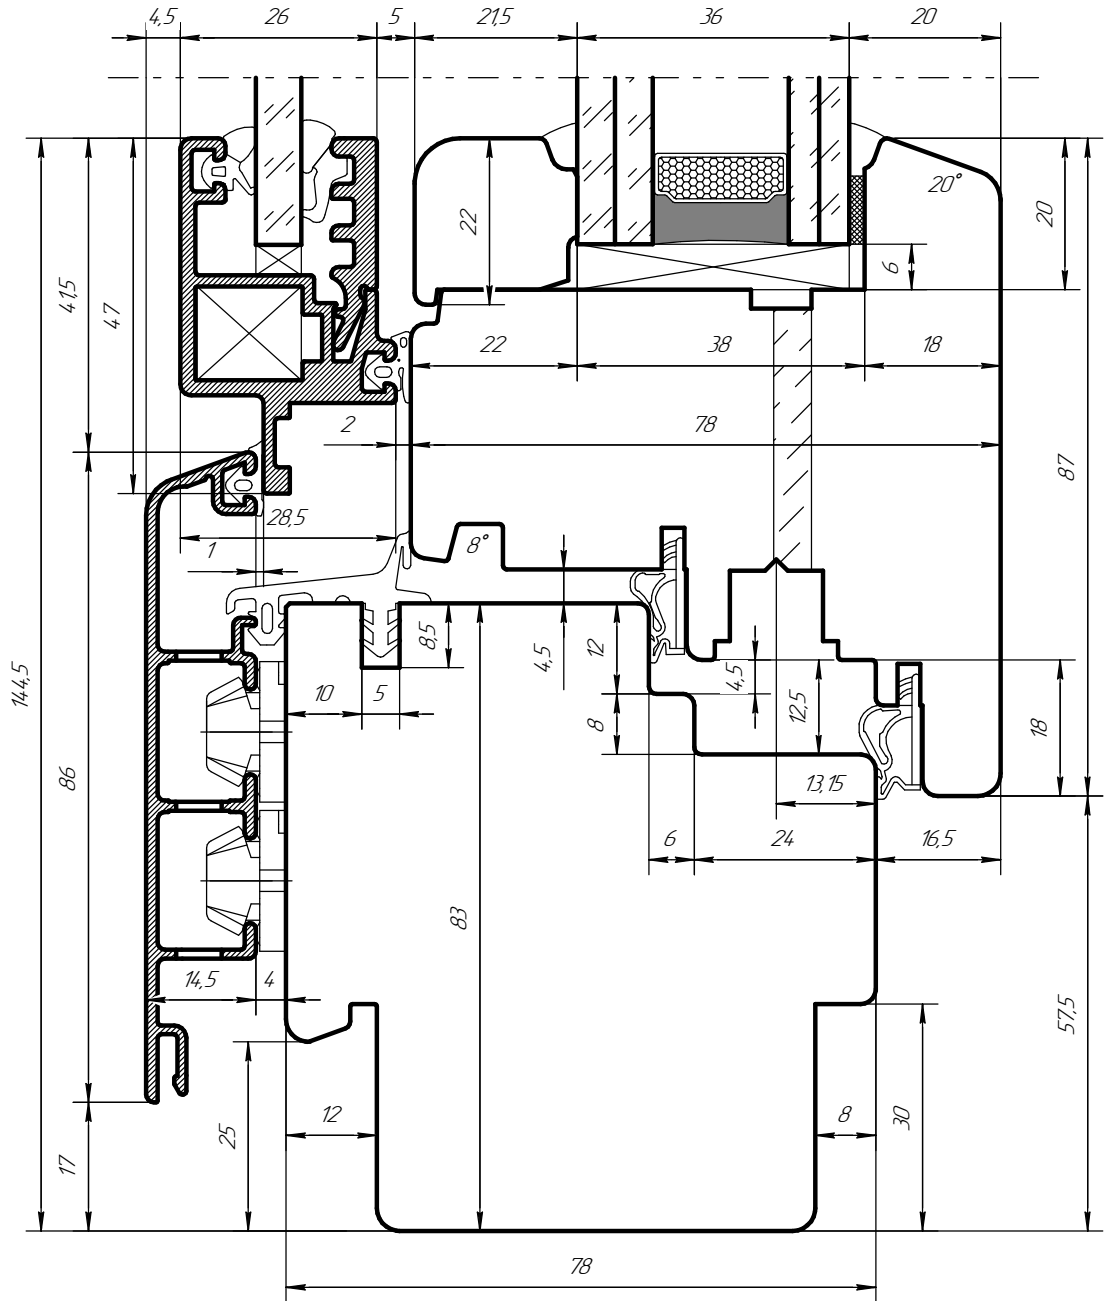

WOODER
WINDOWS DOORS
WINTER GARDENS

AL78
Acoustic

Масштаб 1:1