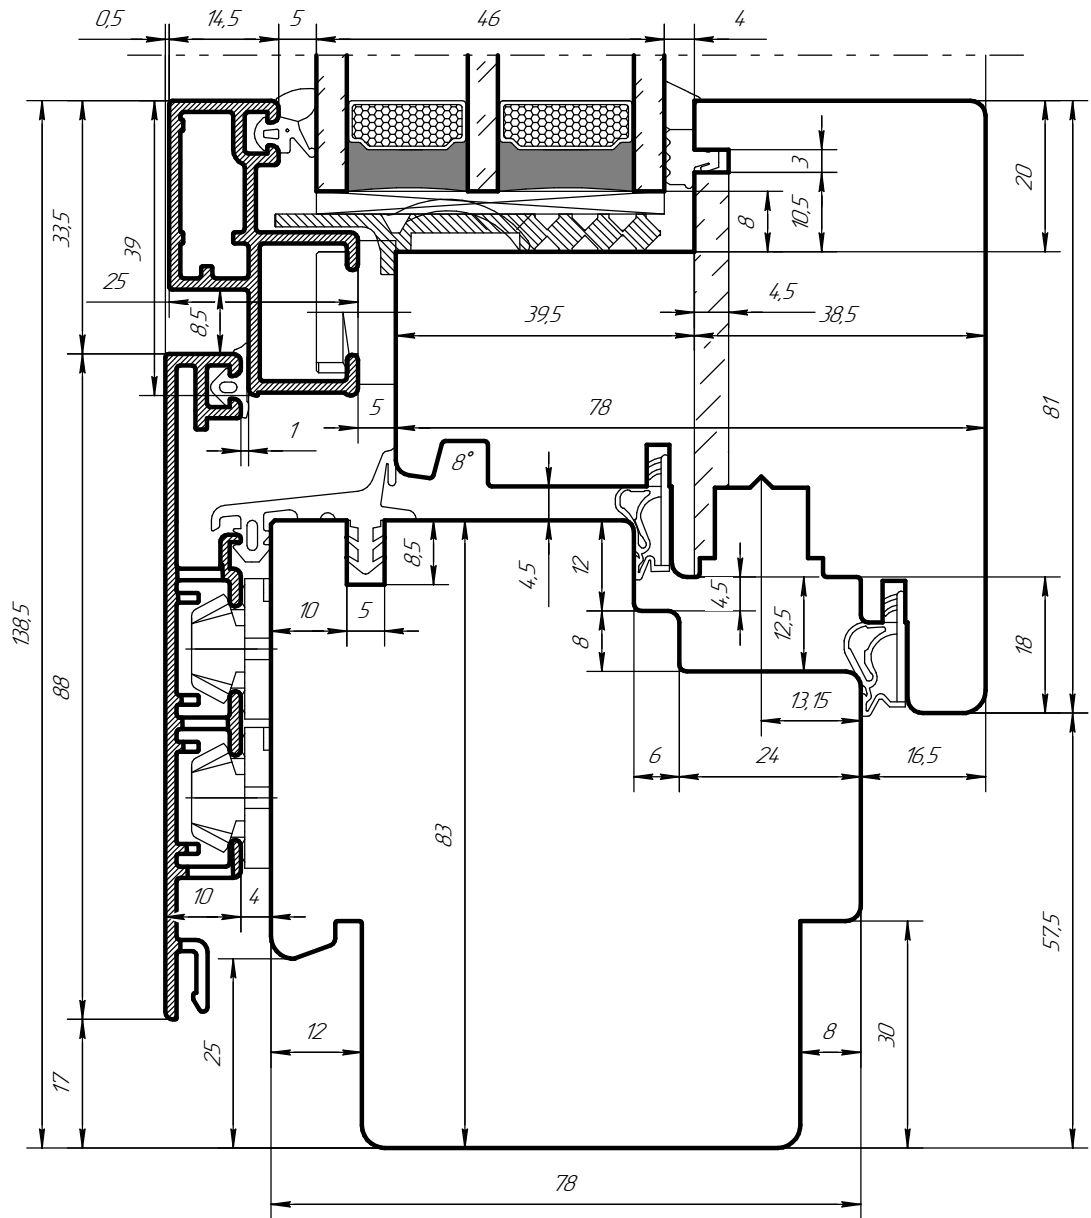

WOODER
WINDOWS DOORS
WINTER GARDENS

AL78
Contour

Масштаб 1:1