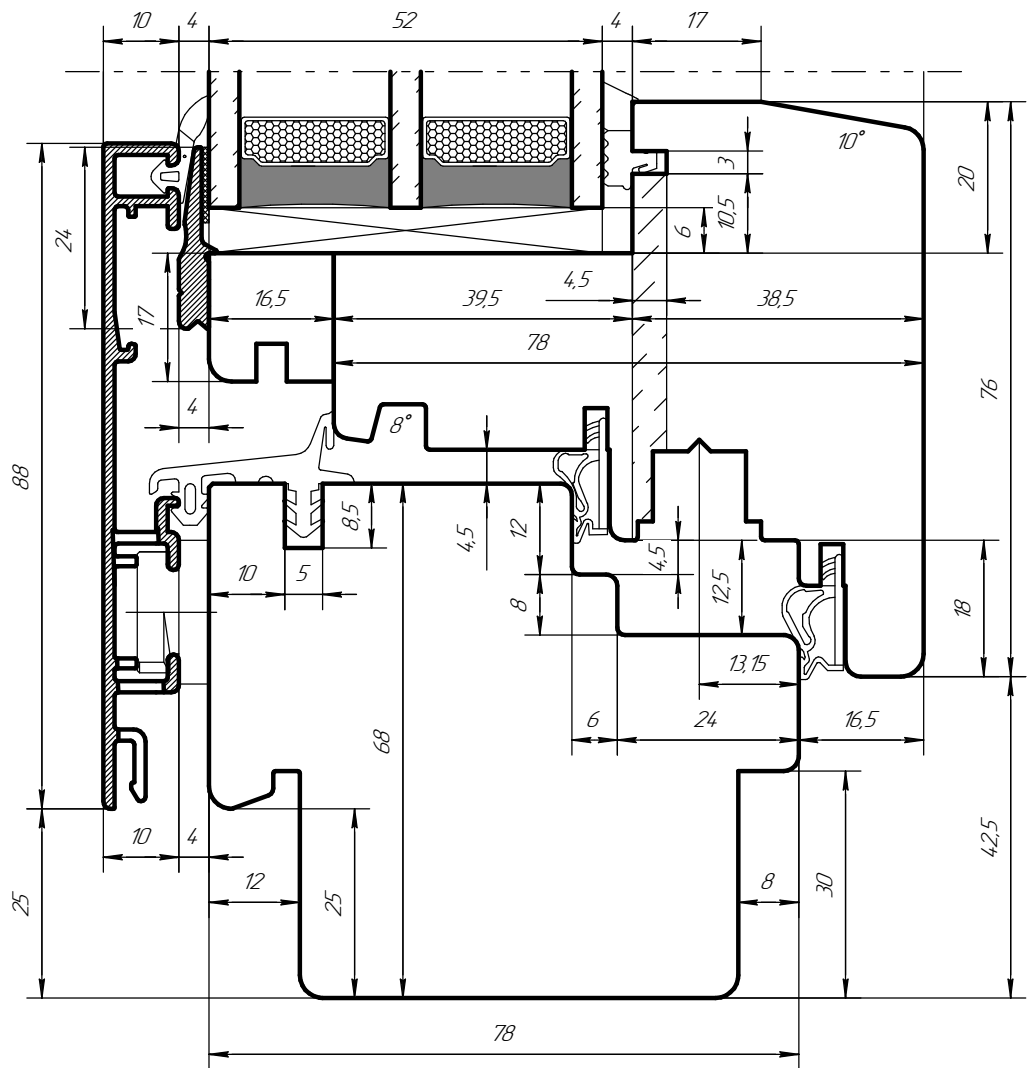

WOODER
WINDOWS DOORS
WINTER GARDENS

AL78
Integral

Масштаб 1:1