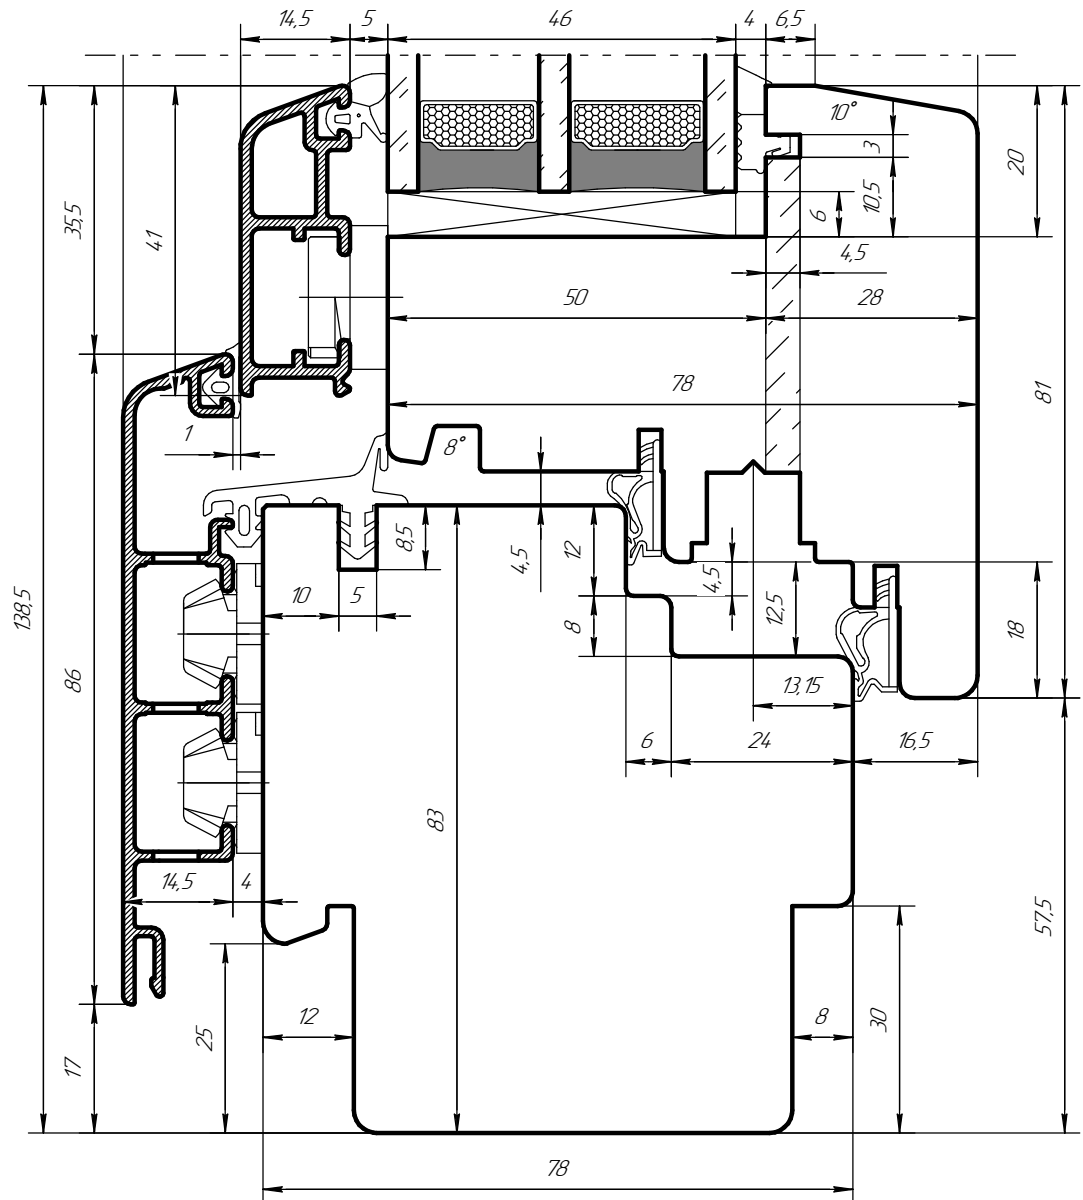

WOODER
WINDOWS DOORS
WINTER GARDENS

AL78
Optima

Масштаб 1:1