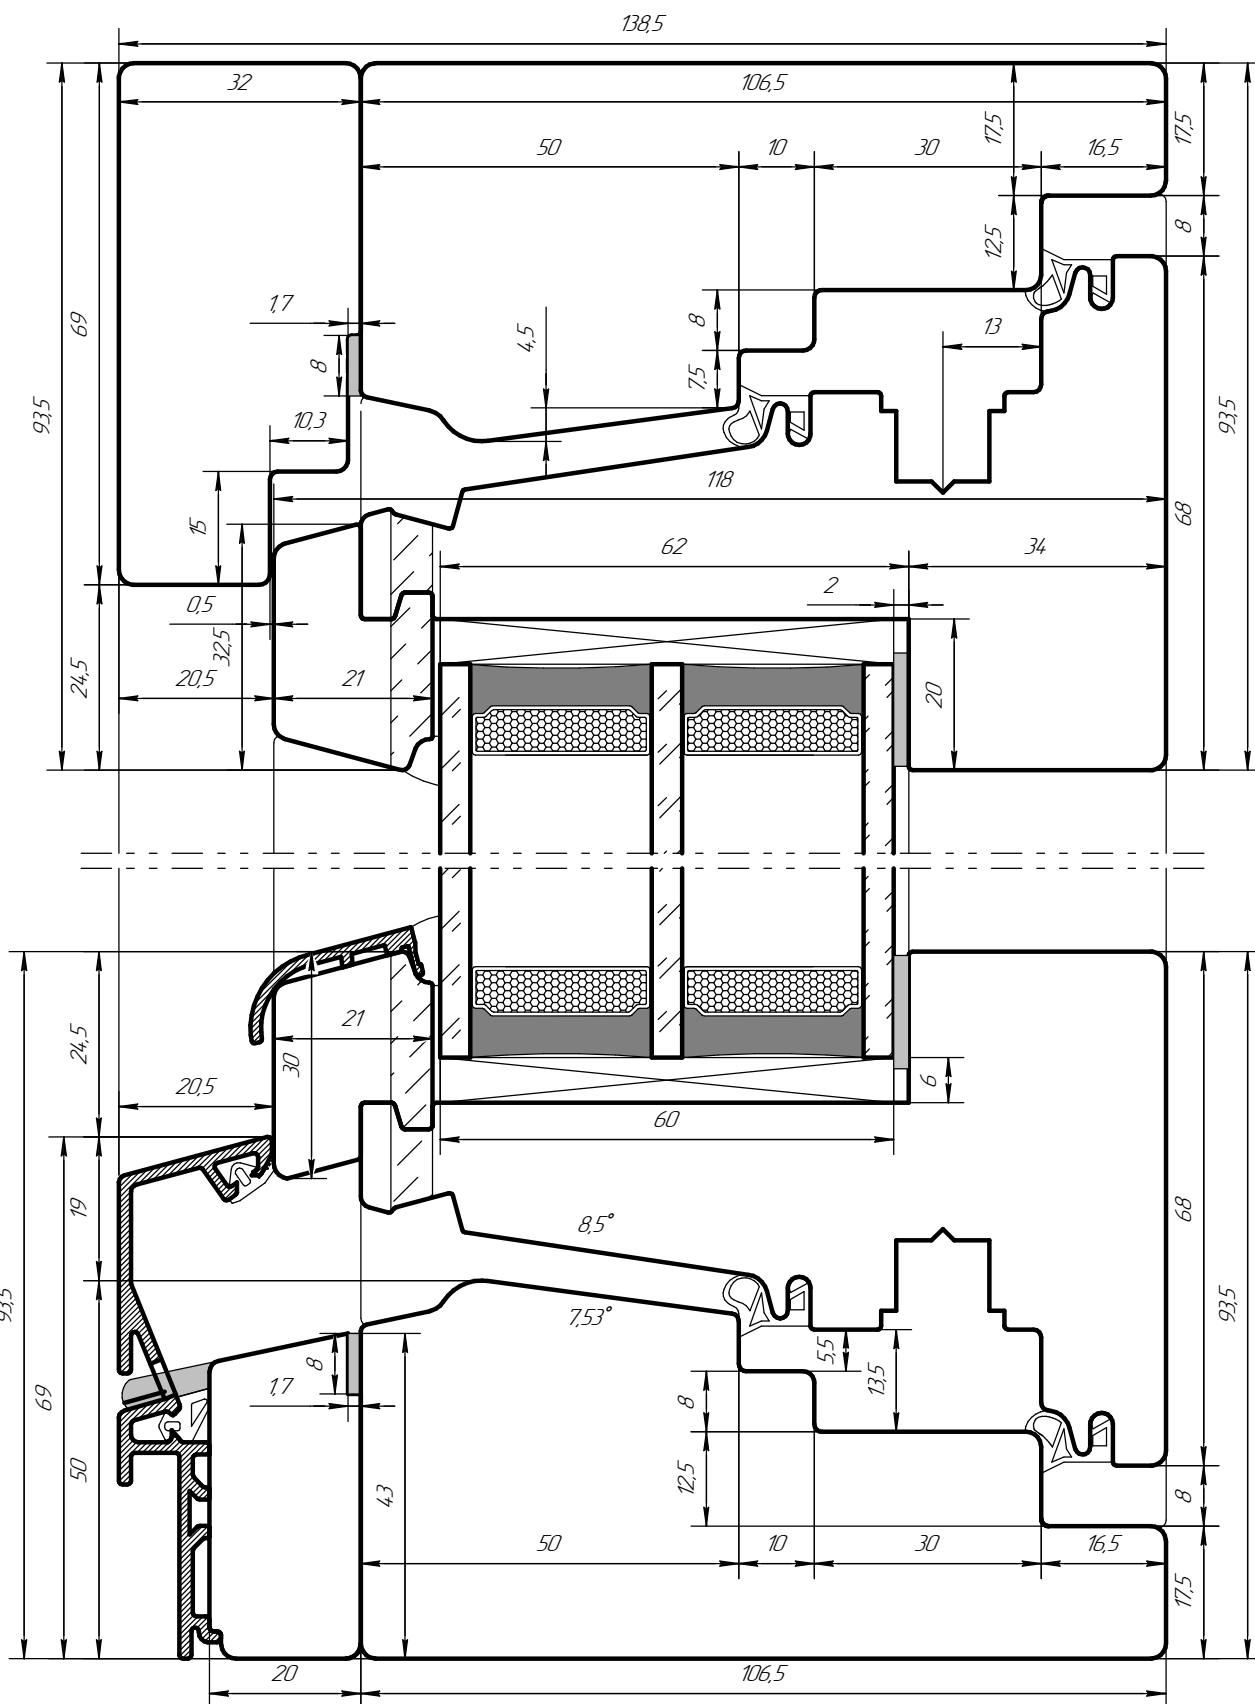

WOODER
WINDOWS DOORS
WINTER GARDENS

118 Top Line

Масштаб 1:1