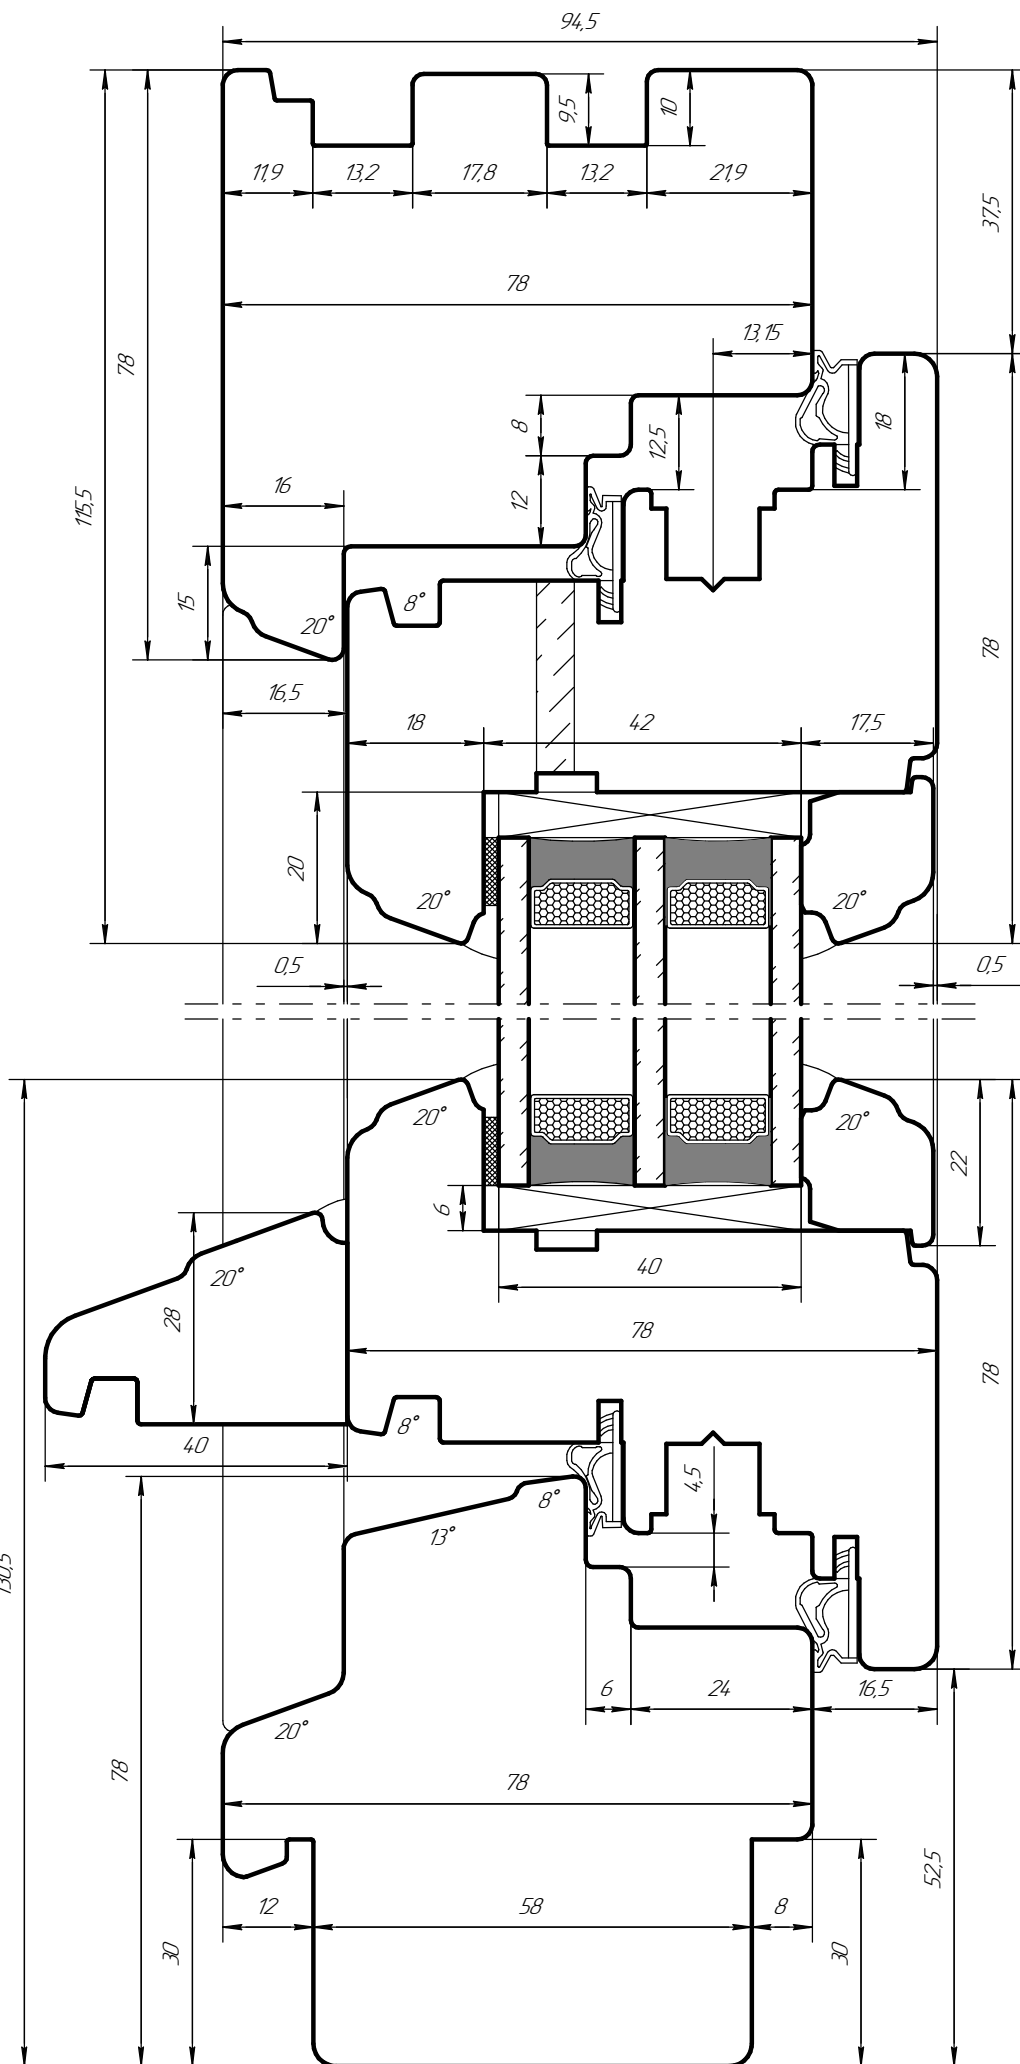

WOODER
WINDOWS DOORS
WINTER GARDENS

78 Classic

Масштаб 1:1