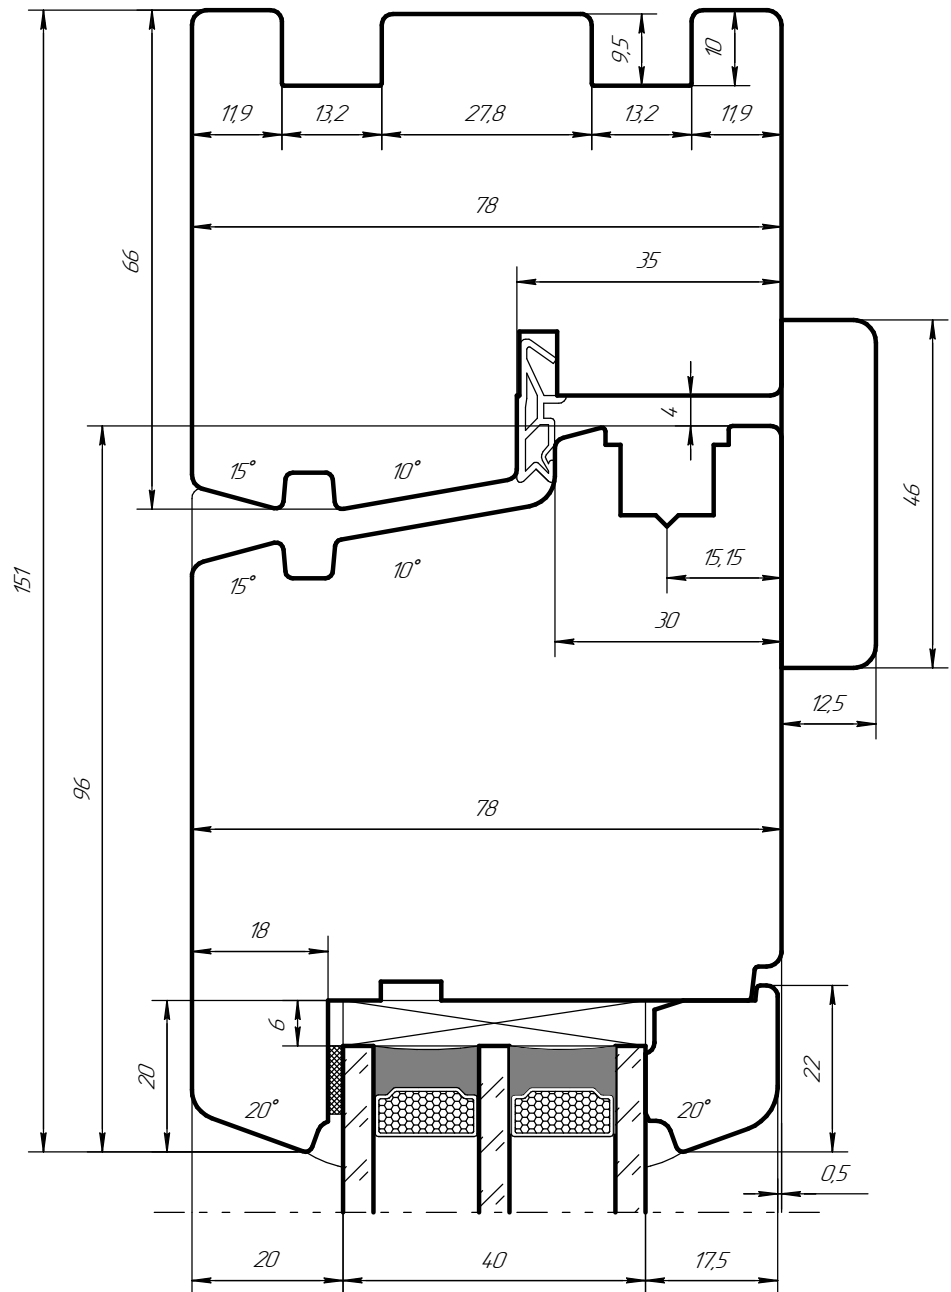

WOODER
WINDOWS DOORS
WINTER GARDENS

78 Turneo R

Масштаб 1:1