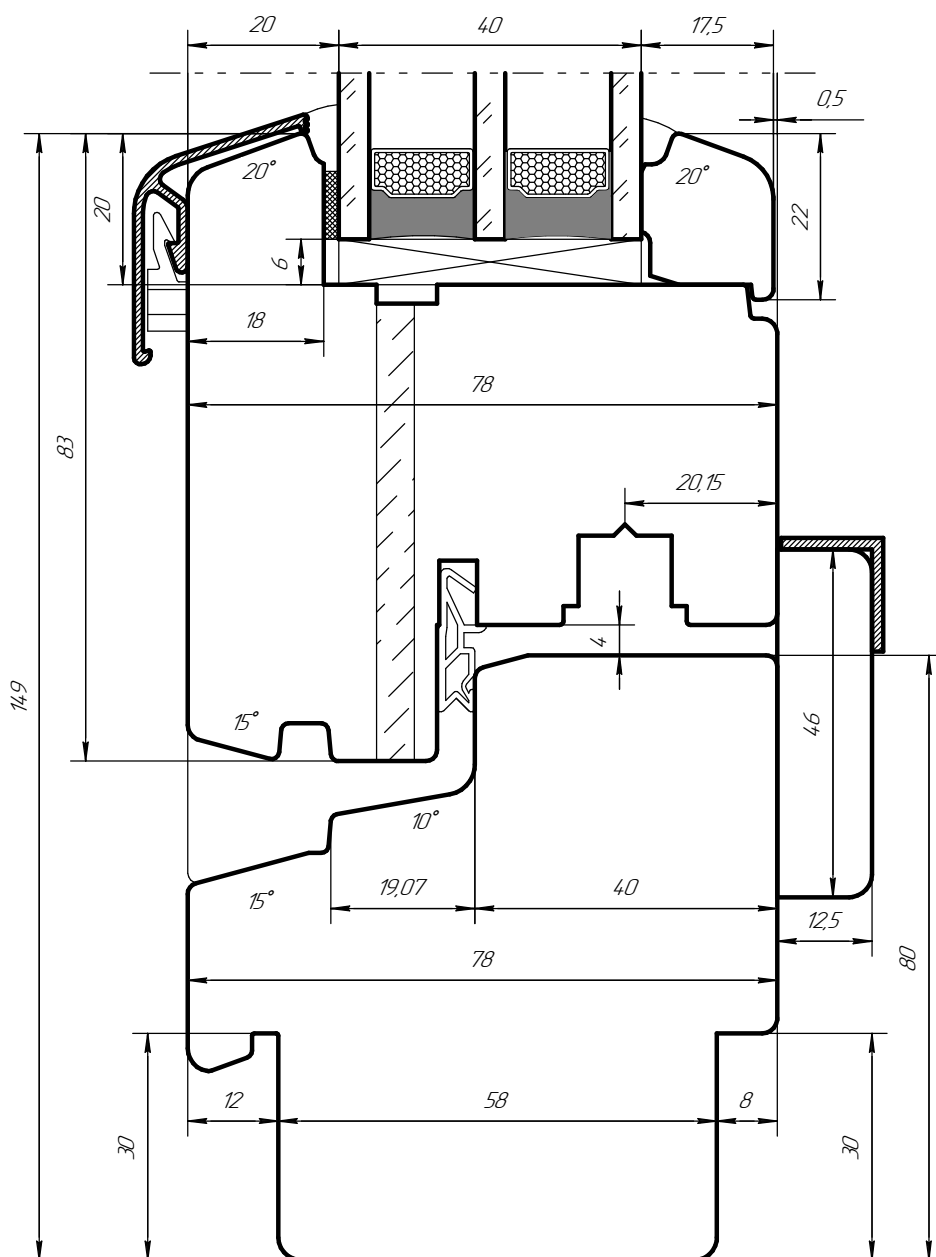

WOODER
WINDOWS DOORS
WINTER GARDENS

78 Turneo S

Масштаб 1:1