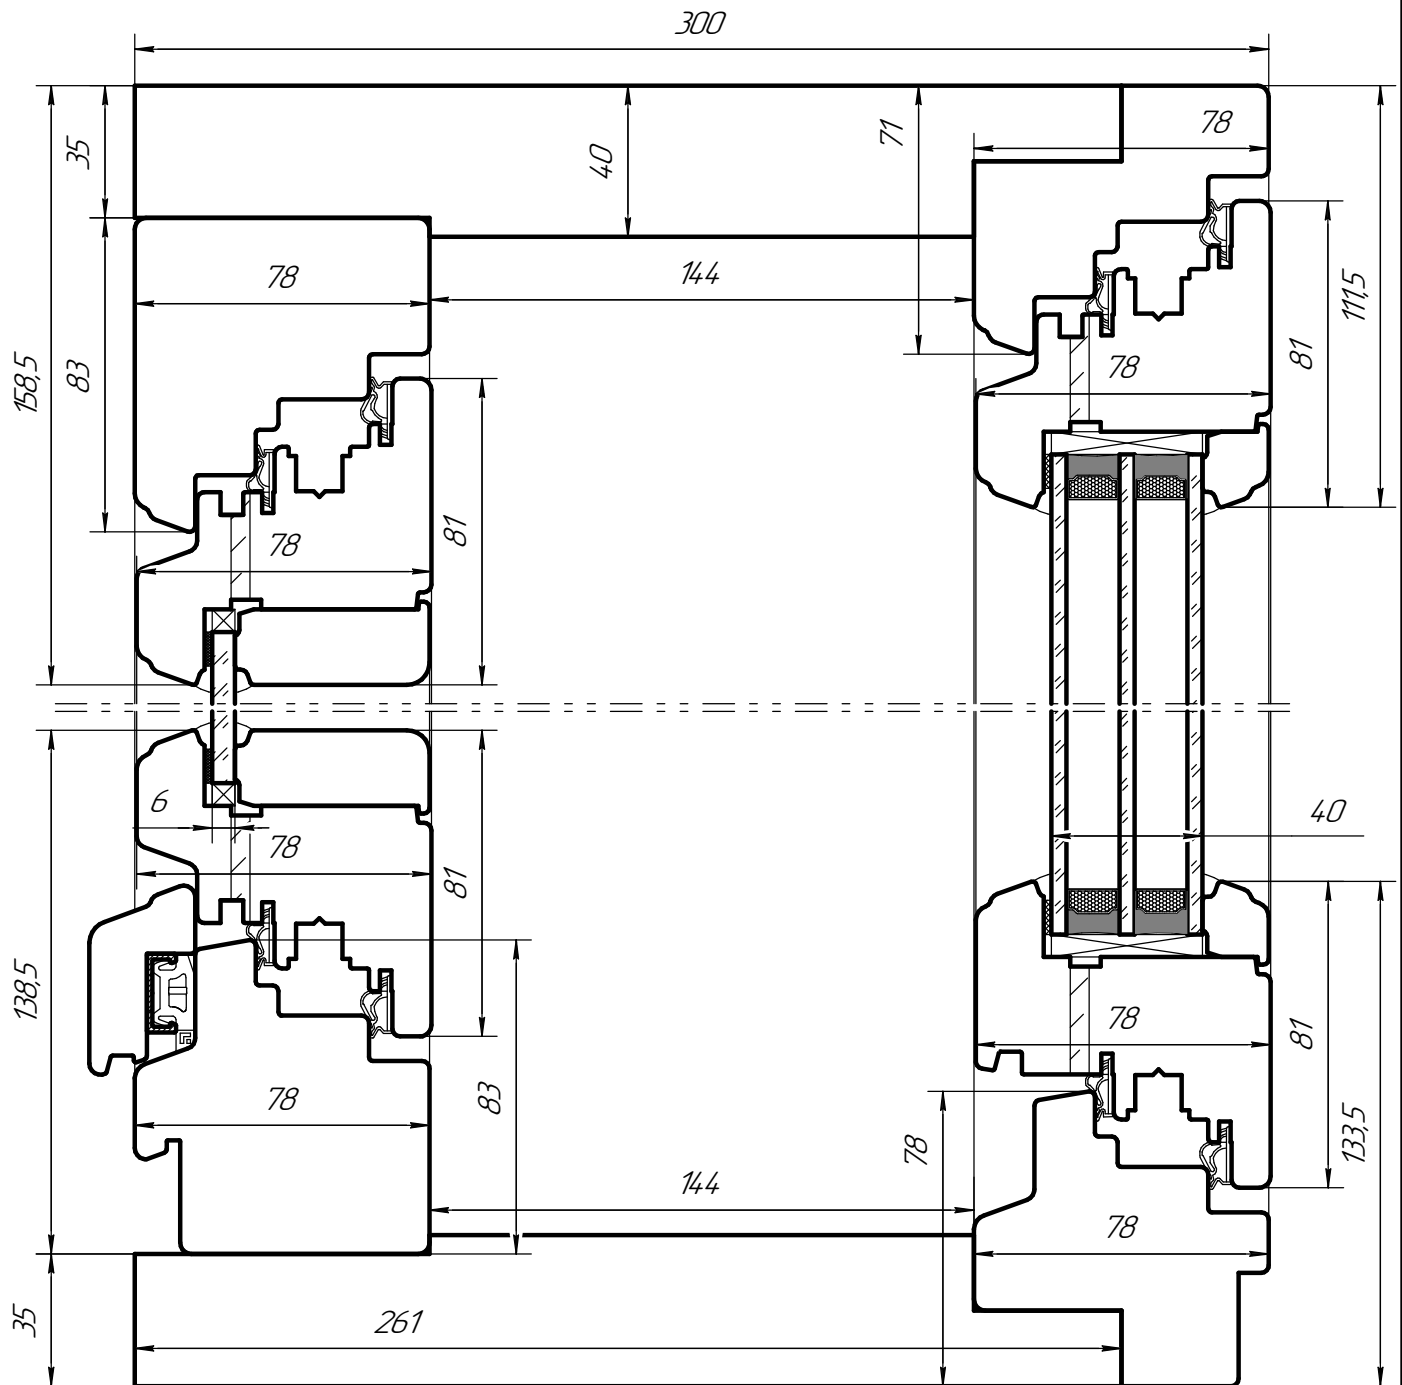

WOODER  
WINDOWS DOORS  
WINTER GARDENS

**78 Twin**

**Масштаб 1:2**